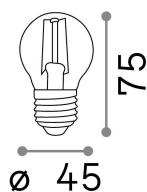

Allgemeine Information

Lampadine e accessori - Sfera

Ean	8021696101279
Artikel	E27 04W SFERA TRASP 3000K
Installation	-
Garantie	5 years
Bruttogewicht	0.04 kg
Volumen	0.000272 m ³

Technische Information

Nettogewicht	0.04 kg
Isolationsklasse	-
Einhaltung	CE
Leistung	220-240 V AC 50/60 Hz
Dimmer	NO, On-Off
Energieversorgung	Not required

Quellinfo

Leistung	4 W
Emissionen	Diffuse
Maximaler Verbrauch	max 4,1 W
CCT LED	3000 K
Dauer LED (t. 25°C)	25000 h
CRI	> 80
Lichtstrahlwinkel	269 °
Nützlicher Lichtstrom	430 lm
Zündzeit	X
Standby-Leistung	< 0.50 W